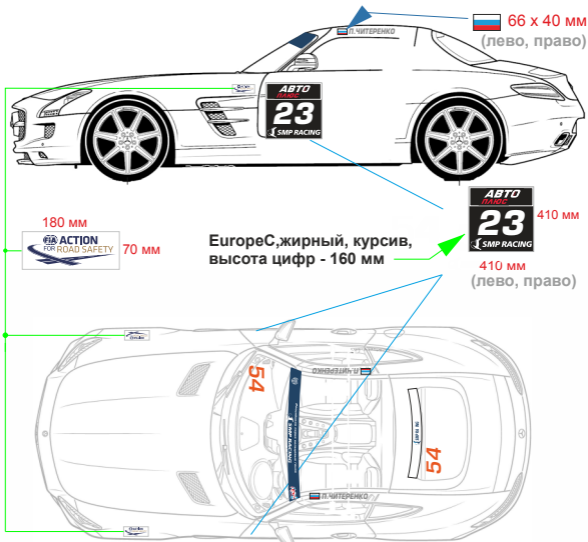

Схема обязательных наклеек 2024

для автомобилей GT3, GT4
Эндуранс

66 x 40 мм
(лево, право)

180 мм

70 мм

ЕuroreC, жирный, курсив,
высота цифр - 160 мм

410 мм

410 мм
(лево, право)

П.ЧИТЕРЕНКО
пленка - белая
или черная

ЕuroreC, жирный, курсив, 150 пунктов
(располагается на стойке кузова,
для Эндуранса - в ряд)

54

ЕuroreDemiC, курсив, 560 пунктов
(2 штуки: на заднее и переднее стекла)

Для изготовления номеров на стекла используется пленка
Oracal 6510-038 (red orange fluorescent)

Схема обязательных наклеек 2024

для автомобилей GT3, Gt4

Эндрэнс

Российская серия кольцевых гонок

SMP RACING

размер зависит от модели, см. файлы