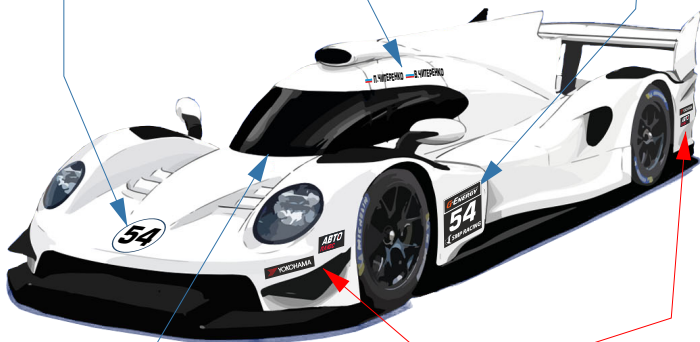

Схема обязательных наклеек СМП РСКГ | Эндурэнс 2024

Группа F - спортпрототипы

54

Цифры:
ЕuroreC,
жирный
курсив

Ø 250 мм

 **66 x 40 мм**
перед и сзади

ЕuroreC, жирный
курсив, 150 пунктов
на обе стороны

П.ЧИТЕРЕНКО
пленка - белая
или черная

Цифры: ЕuroreC,
жирный, курсив
410 X 410 мм

300 мм углы кузова/бампера **150 мм**
обе стороны

 **75 мм**

57 мм

в кокпит перед
камерой
вид наклейки
зависит
от модели