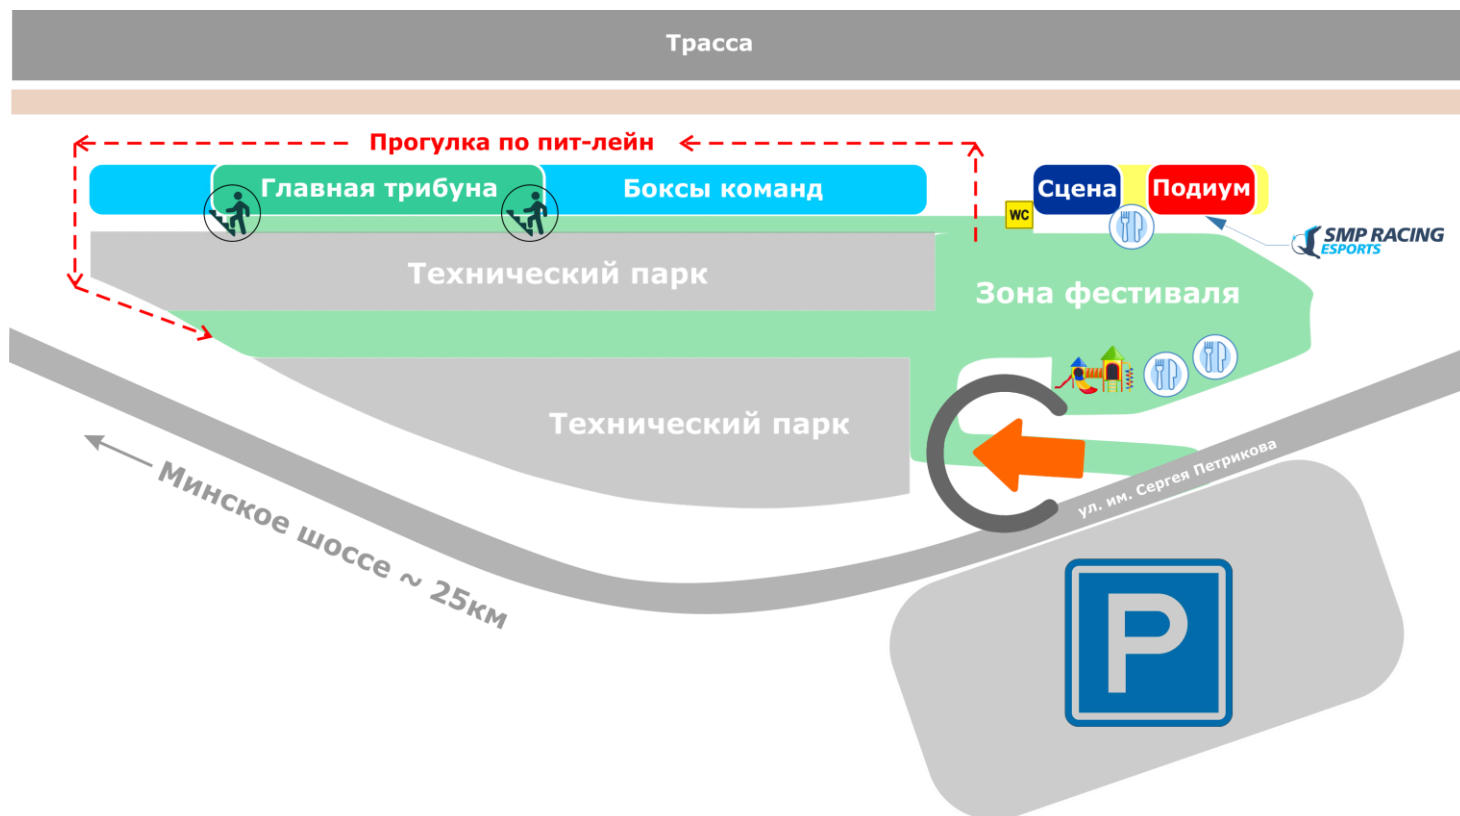

РОССИЙСКАЯ СЕРИЯ КОЛЬЦЕВЫХ ГОНКОВ  
ЧЕМПИОНАТ И КУБОК РОССИИ ПО КОЛЬЦЕВЫМ ГОНКАМ  
ТРАССА «СМОЛЕНСКОЕ КОЛЬЦО»  
11-12 июня 2022

**СУББОТА 11 ИЮНЯ**

Начало	Интервал	Активность	Описание	Место
10:00	0:60	Открытие 1 дня Фестиваля	<b>Весь день:</b> Выставка редких автомобилей; Детская зона; Аниматоры; DJ и ведущий в перерывах между гонками; Футтраки; Сим-рейсинг (SMP ESPORTS)	Зона фестиваля, сцена
<b>11:10</b>	<b>0:20</b>	<b>Спортпрототип CN</b>	<b>Квалификация</b>	<b>Трасса</b>
11:50	0:15	Туринг-лайт, S1600	Предстартовая процедура; Выступление танцевального коллектива на грид	Трасса
<b>12:05</b>	<b>0:35</b>	<b>Туринг-лайт, S1600</b>	<b>Гонка 1 (18 кругов)</b>	<b>Трасса</b>
12:40	0:15	Туринг-лайт, S1600	Церемония подиума	Подиум
13:05	0:05	SMP Historic Cup	Предстартовая процедура	Трасса
<b>13:15</b>	<b>0:20</b>	<b>SMP Historic Cup</b>	<b>Гонка 1 (8 кругов - старт с места)</b>	<b>Трасса</b>
13:35	0:15	SMP Historic Cup	Церемония подиума	
13:45	1:00	ПЕРЕРЫВ		
<b>13:50</b>	<b>0:40</b>	<b>Прогулка зрителей по пит-лейн</b>	<b>Автомобили выставляются перед боксами со стороны пит-лейн, выступление танцевального коллектива на пит-лейн</b>	<b>Пит-лейн</b>
14:55	0:05	Спортпрототип CN	Предстартовая процедура	Трасса
<b>15:05</b>	<b>0:25</b>	<b>Спортпрототип CN</b>	<b>Гонка 1 (20 минут+1 круг)</b>	<b>Трасса</b>
15:30	0:15	Спортпрототип CN	Церемония подиума	Подиум

15:55	0:15	Туринг, Супер-продакшн	Предстартовая процедура; Выступление танцевального коллектива на грид	Трасса
<b>16:10</b>	<b>0:35</b>	<b>Туринг, Супер-продакшн</b>	<b>Гонка 1 (18 кругов - старт с места)</b>	<b>Трасса</b>
16:45	0:15	Туринг, Супер-продакшн	Церемония подиума	Подиум
<b>17:00</b>	<b>1:30</b>	<b>Концертная программа</b>	<b>Выступление кавер-группы, конкурсы, розыгрыш призов</b>	<b>Зона фестиваля, сцена</b>