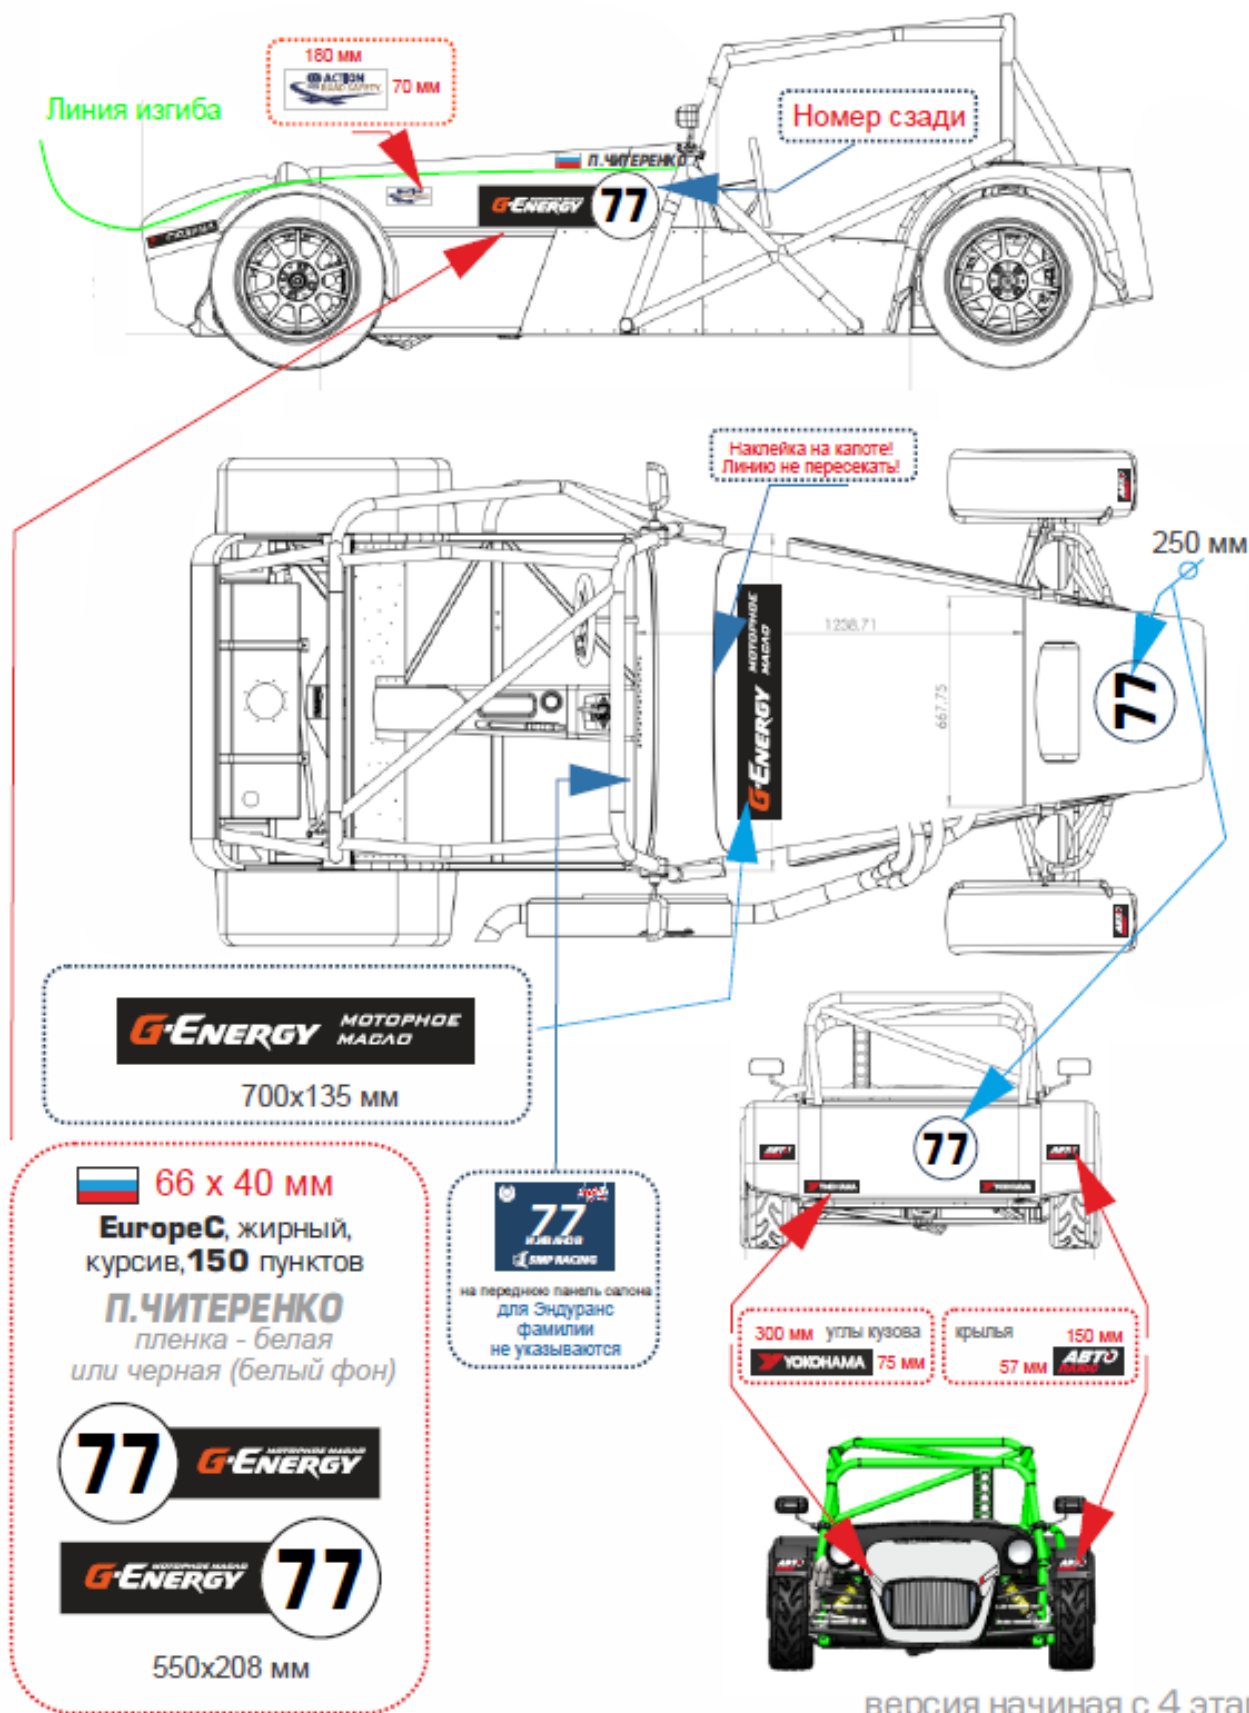

Схема обязательных наклеек СМП РСКГ | Эндурэнс 2024

Группа F - спортпрототипы

Схема обязательных наклеек СМП РСКГ | Эндурэнс 2024

для автомобилей GT4 и GT3

 66 x 40 мм
(лево, право)

180 мм

70 мм

ЕигореС, жирный, курсив,
высота цифр - 160 мм

Схема обязательных наклеек СМП РСКГ | Эндурэнс 2024

для автомобилей Туринг, Супер-продакшн, Туринг-лайт, S1600, SMP Historic Cup

23

ЕuropeDemiC курсив, 560 пунктов
4 штуки: на стекла

ЕuropeC, жирный курсив, 150 пунктов
3 штуки: на заднее и боковые стекла

П.ЧИТЕРЕНКО
пленка - белая

Для изготовления номеров на стекла используется пленка Oracal 6510-038 (red orange fluorescent)

Схема обязательных наклеек СМП РСКГ | Эндурэнс 2024

для автомобилей 527 SHORTCUT

Схема обязательных наклеек СМП РСКГ | Эндурэнс 2024 для автомобилей Mitjet 2L

66 x 40 мм

EuropeC, жирный,
курсив, 150 пунктов

П.ЧИТЕРЕНКО
пленка - белая
или черная (белый фон)

550x208 мм

для Эндурэнс
фамилии
не указываются