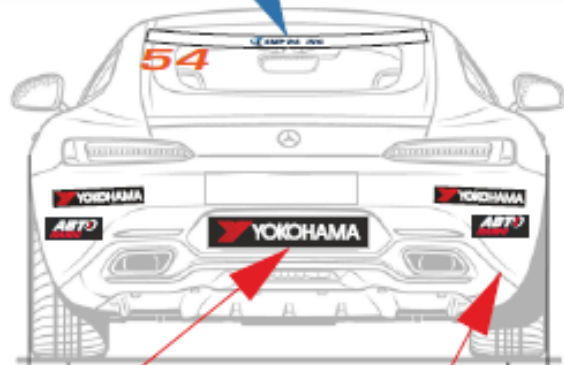

Для изготовления номеров на стекла используется пленка
Oracal 6510-038 (red orange fluorescent)

Схема обязательных наклеек 2024 СМП РСКГ | Эндурэнс 2024 для автомобилей GT4 и Gt3

размер зависит от модели, см. файлы

Схема обязательных наклеек СМП РСКГ | Эндурэнс 2024

для автомобилей Туринг, Супер-продакшн, Туринг-лайт, S1600, SMP Historic Cup

23

ЕuropeDemiC курсив, 560 пунктов
4 штуки: на стекла

ЕuropeC, жирный курсив, 150 пунктов
3 штуки: на заднее и боковые стекла