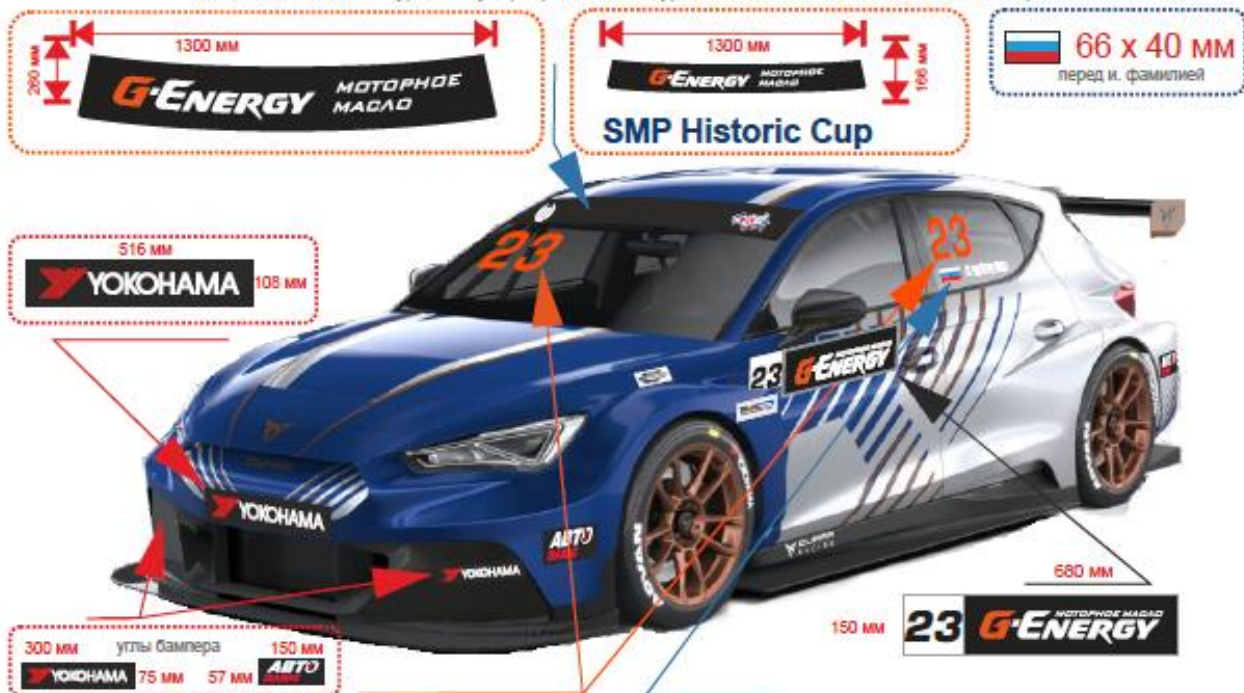

Схема обязательных наклеек СМП РСКГ | Эндурэнс 2024

Группа F - спортпрототипы

Схема обязательных наклеек СМП РСКГ | Эндурэнс 2024

для автомобилей GT4 и GT3

 66 x 40 мм
(лево, право)

180 мм

70 мм

ЕигореС, жирный, курсив,
высота цифр - 160 мм

Для изготовления номеров на стекла используется пленка
Oracal 6510-038 (red orange fluorescent)

Схема обязательных наклеек 2024 СМП РСКГ | Эндурэнс 2024 для автомобилей GT4 и Gt3

размер зависит от модели, см. файлы

Схема обязательных наклеек СМП РСКГ | Эндурэнс 2024

для автомобилей Туринг, Супер-продакшн, Туринг-лайт, S1600, SMP Historic Cup

23

ЕuropeDemiC курсив, 560 пунктов
4 штуки: на стекла

ЕuropeC, жирный курсив, 150 пунктов
3 штуки: на заднее и боковые стекла