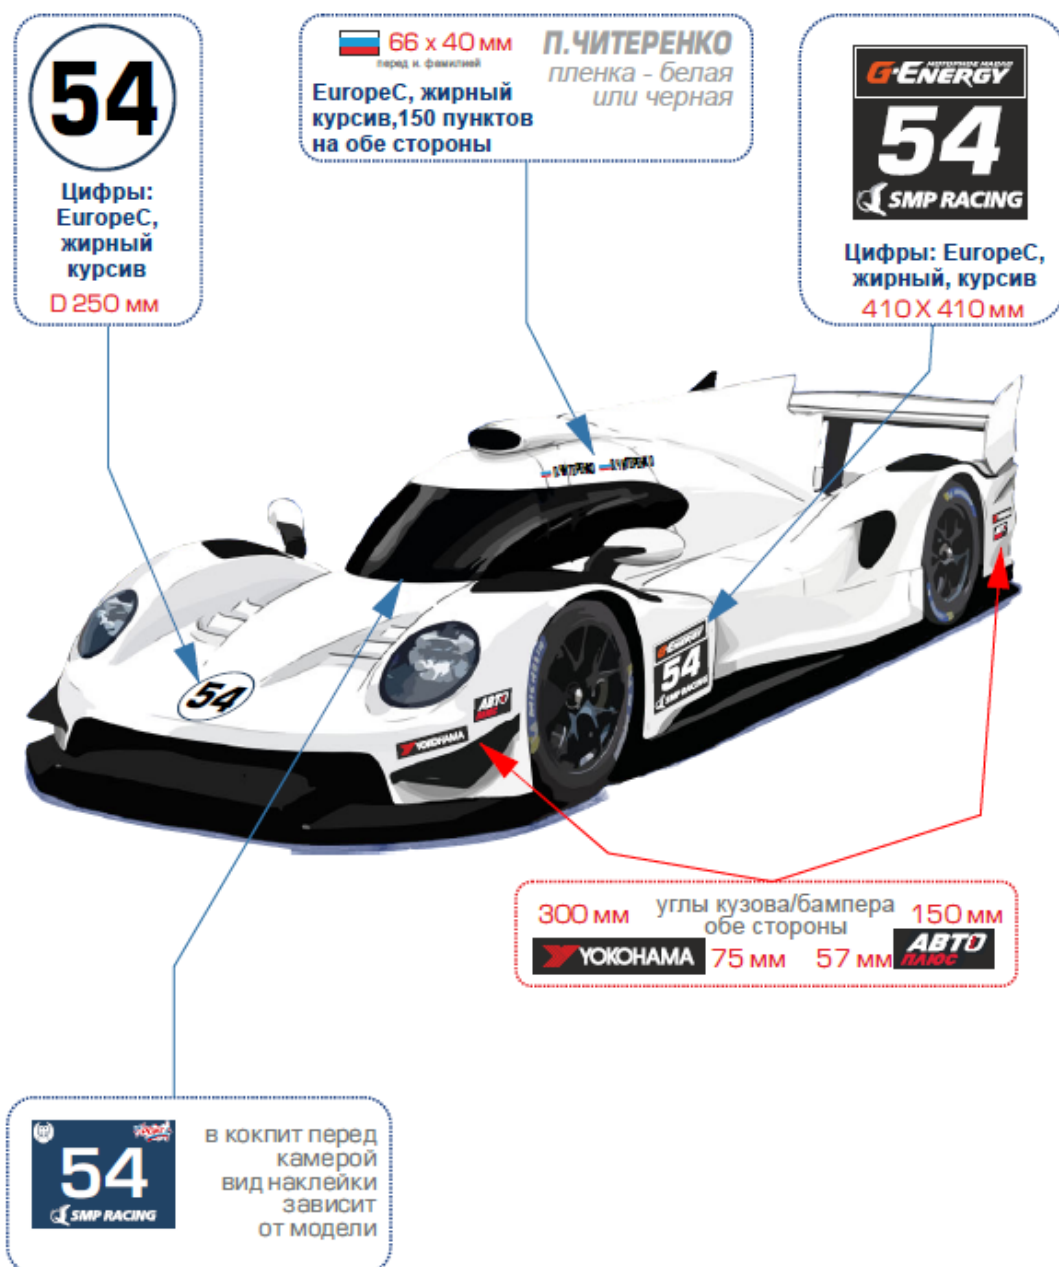

РОССИЙСКАЯ СЕРИЯ КОЛЬЦЕВЫХ ГОНОК СМП РСКГ (ЭНДУРАНС) СЕЗОН 2024

БЮЛЛЕТЕНЬ № 9Э - 24 ОРГАНИЗАТОР СПОРТИВНЫХ СОРЕВНОВАНИЙ

Организатор спортивных соревнований уведомляет участников чемпионата и Кубка России по автомобильному спорту в группе дисциплин «кольцевые гонки» об изменении Приложения 9 «Схемы размещения обязательной рекламы на автомобилях» Регламента официальных соревнований по кольцевым гонкам на выносимость в 2024 году. Изменение вносятся с момента публикации данного Бюллетеня. Все ранее изданные нормативные документы, касающиеся приложения 9 с момента публикации данного бюллетеня признаются недействительными. Действующие с момента публикации с данного бюллетеня Приложение 9 приведено в схеме к данному бюллетеню.

Схема обязательных наклеек СМП РСКГ | Эндурэнс 2024

Группа F - спортпрототипы

Схема обязательных наклеек СМП РСКГ | Эндурэнс 2024

для автомобилей GT4 и GT3

 66 x 40 мм
(лево, право)

180 мм

70 мм

ЕигореС, жирный, курсив,
высота цифр - 160 мм

410 мм

410 мм
(лево, право)

П.ЧИТЕРЕНКО
пленка - белая
или черная

ЕигореС, жирный, курсив, 150 пунктов
(располагается на стойке кузова,
для Эндурэнса - в ряд)

54

ЕигореDemiС, курсив, 560 пунктов
(2 штуки: на заднее и переднее стекла)

Схема обязательных наклеек СМП РСКГ | Эндурэнс 2024

для автомобилей Туринг, Супер-продакшн, Туринг-лайт, S1600, SMP Historic Cup

23

ЕuropeDemiC курсив, 560 пунктов
4 штуки: на стекла

ЕuropeC, жирный курсив, 150 пунктов
3 штуки: на заднее и боковые стекла