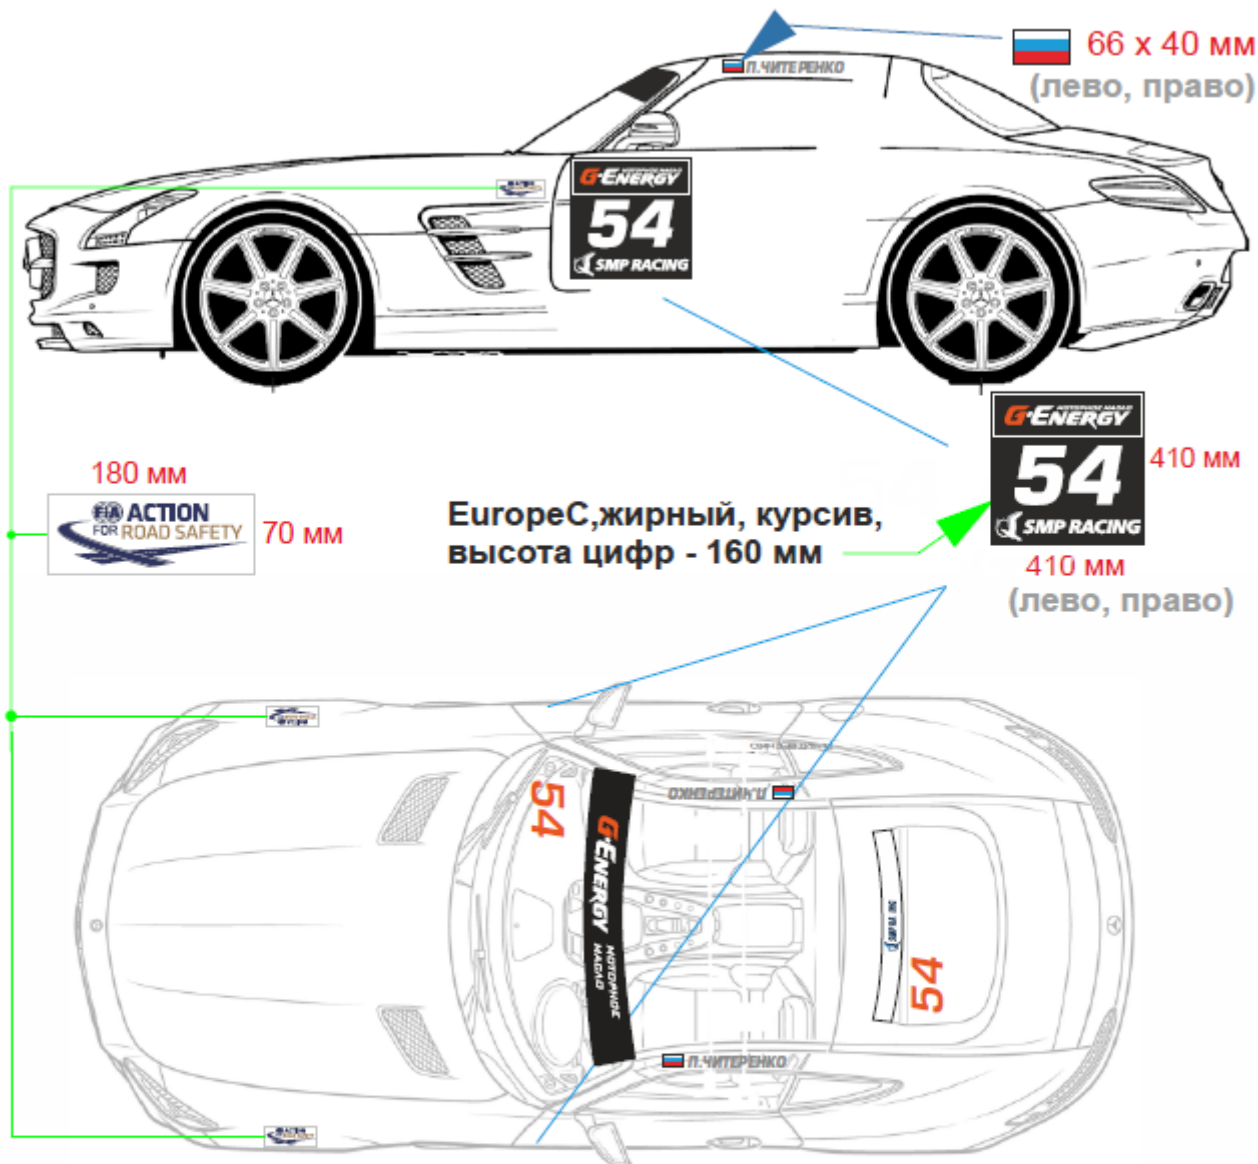

Схема обязательных наклеек СМП РСКГ | Эндурэнс 2024

Группа F - спортпрототипы

Схема обязательных наклеек СМП РСКГ | Эндурэнс 2024

для автомобилей GT4 и GT3

 66 x 40 мм
(лево, право)

180 мм

70 мм

ЕигореС, жирный, курсив,
высота цифр - 160 мм

410 мм

410 мм
(лево, право)

П.ЧИТЕРЕНКО
пленка - белая
или черная

ЕигореС, жирный, курсив, 150 пунктов
(располагается на стойке кузова,
для Эндурэнса - в ряд)

54

ЕигореDemiС, курсив, 560 пунктов
(2 штуки: на заднее и переднее стекла)

Для изготовления номеров на стекла используется пленка
Oracal 6510-038 (red orange fluorescent)

Схема обязательных наклеек 2024 СМП РСКГ | Эндурэнс 2024 для автомобилей GT4 и Gt3

размер зависит от модели, см. файлы

Схема обязательных наклеек СМП РСКГ | Эндурэнс 2024

для автомобилей Туринг, Супер-продакшн, Туринг-лайт, S1600, SMP Historic Cup

23

ЕuropeDemiC курсив, 560 пунктов
4 штуки: на стекла

ЕuropeC, жирный курсив, 150 пунктов
3 штуки: на заднее и боковые стекла